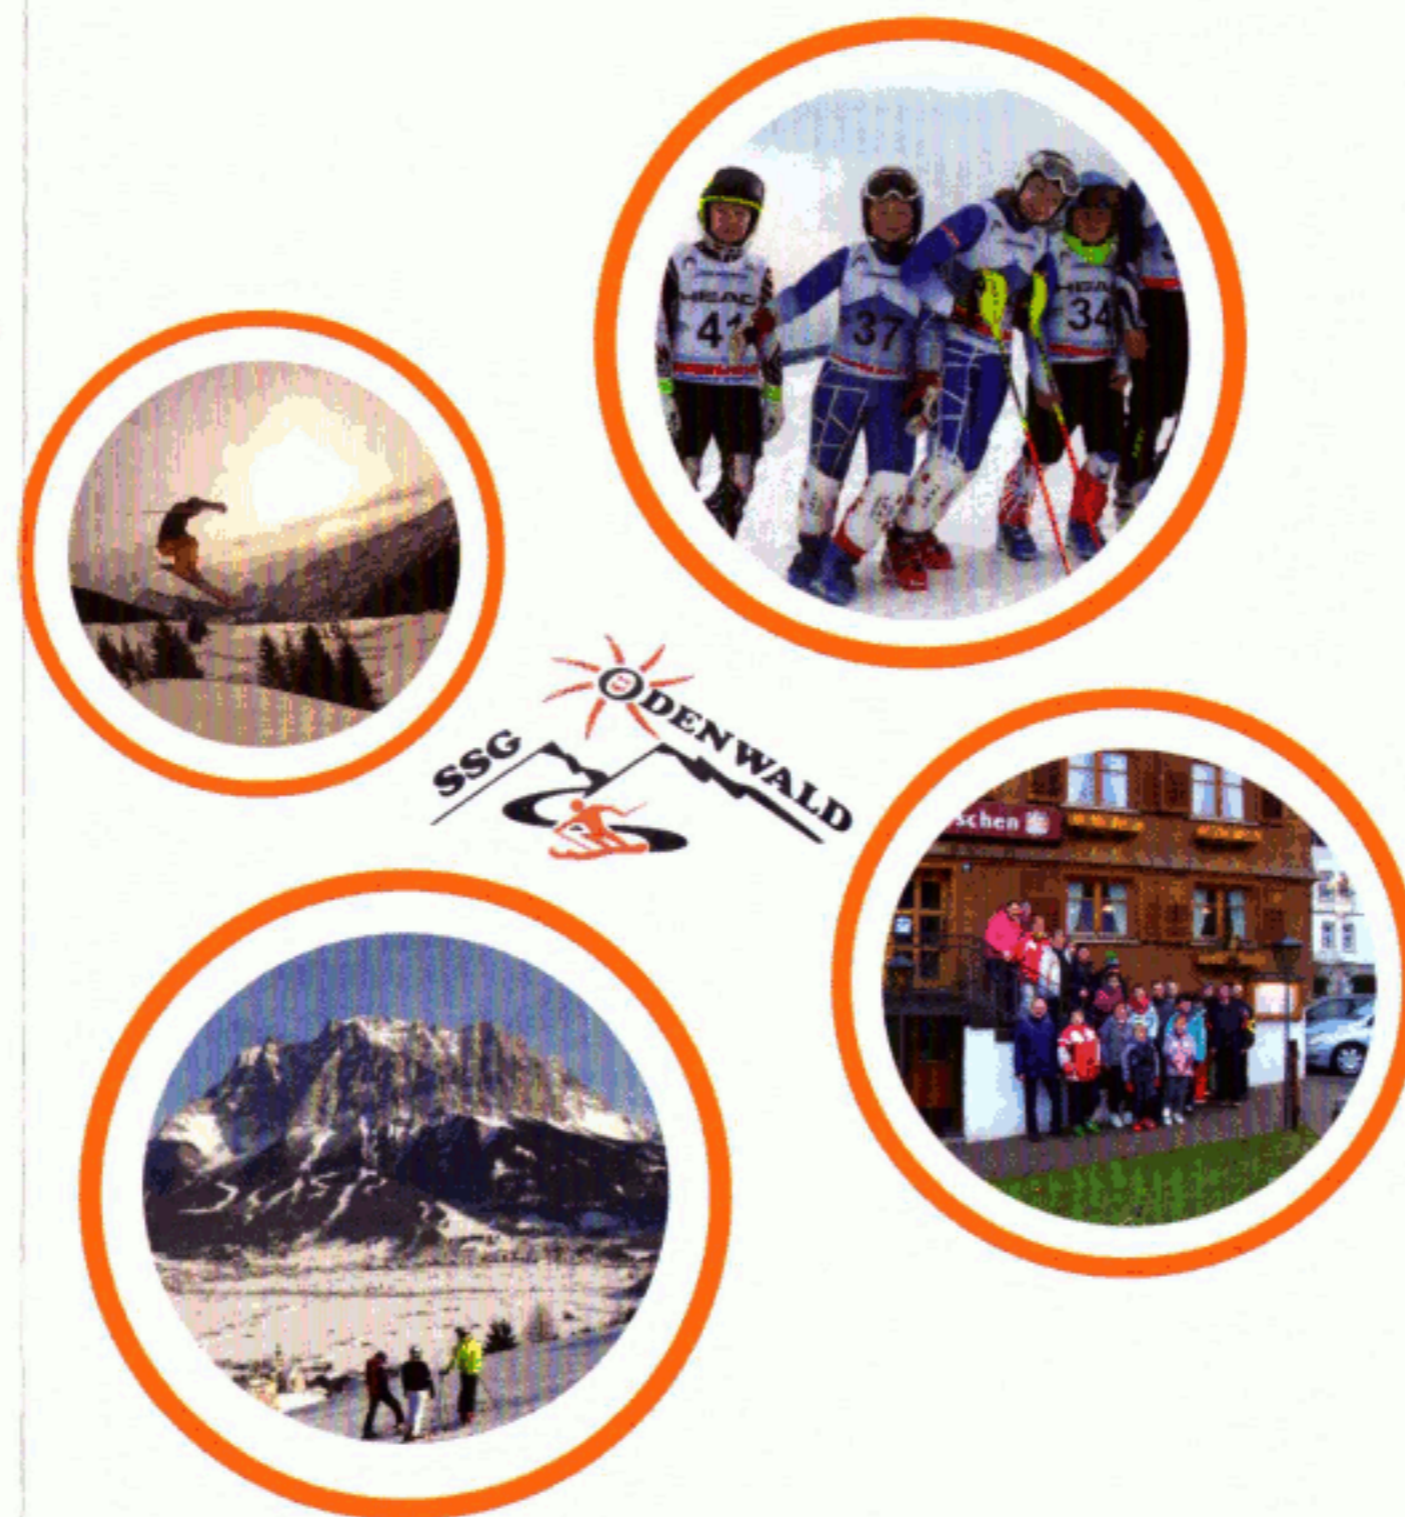

Neugierig geworden?

Mehr Infos gibt es im Internet:
www.ssg-odenwald.de

Impressum

Schisportgemeinschaft "Odenwald" e.V.
Erbacherstr. 17
64407 Fränkisch-Crumbach
Telefon: +49 1517 5032322
1. Vorsitzender: Peter Pludra